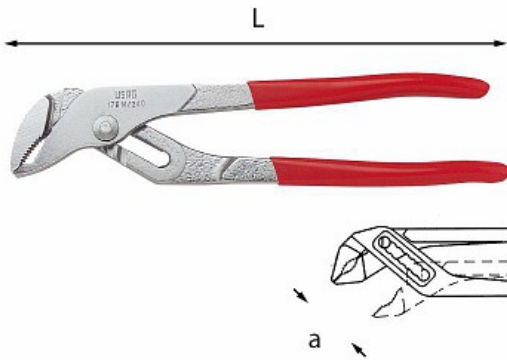

# PINZA REGOLABILE A CERNIERA SOVRAPPOSTA E CREMAGLIERA

**179 N**

ISO 8976

- Modello regolabile a 5 posizioni
- Manici rivestiti con guaina in PVC
- Corpo in acciaio speciale altamente legato al Cromo Vanadio
- Esecuzione cromata

## Dettagli famiglia

Codice	L mm	a mm	 Q.tà x conf.	Prezzo listino
U01790024	240	42	5	€ 37.30

Stanley Black & Decker Italia S.r.l.

Sede legale: Via Energy Park 6 - 20871 Vimercate (MB)  
Sede operativa: Via Volta 3 - 21020 Monvalle (VA) Italia  
Partita IVA e C.F.: 03225990138